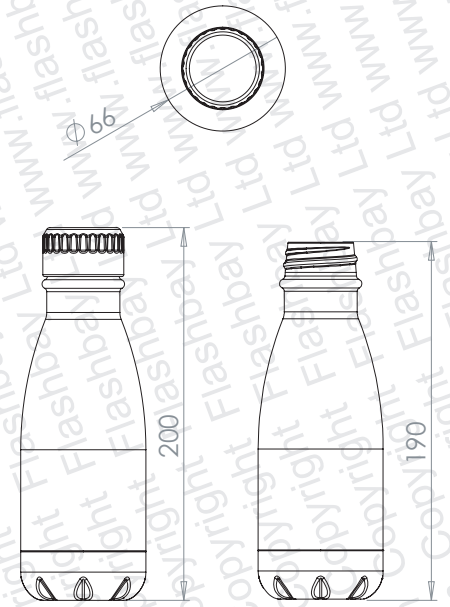

1000ml / 35oz

750ml / 25oz

500ml / 17oz

260ml / 9oz

PRODUCT
Nova Christmas

CODE
NV_SCE

DIMENSIONS
mm